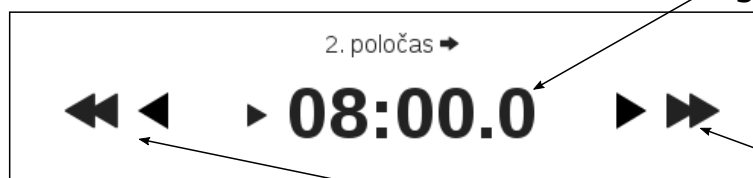

Časomíra a průběh zápasu

- čas může i nemusí být oficiální časomíra zápasu
- čas se používá při uložení gólů a dalších událostí v zápase, tj. stačí když sedí jen orientačně
- na konci nezapoměňte zápas ukončit

zahájení zápasu

spustit a zastavit čas lze kliknutím na celou oblast času

přechod do druhého poločasu

v druhém poločase se časomíra sama znovu nastaví na délku poločasu

posun času dopředu o 1s nebo 5s

posun času dozadu o 1s nebo 5s